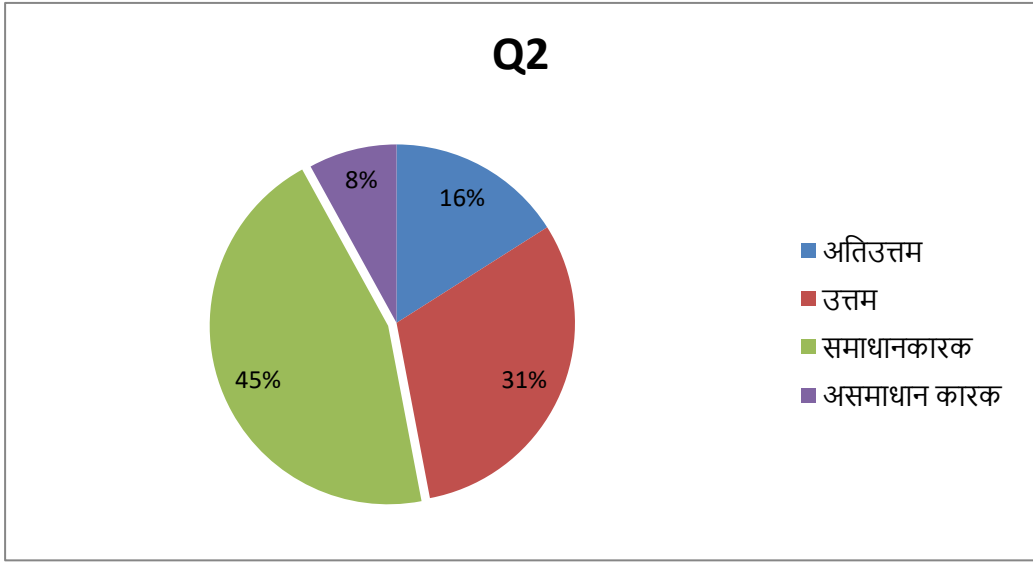

ARTS AND SCIENCE COLLEGE KURHA

STUDENT FEEDBACK 2019-20

	अतिउत्तम	उत्तम	समाधानकारक	असमाधान कारक
Q1	26	44	22	8
Q2	16	31	45	8
Q3	34	40	24	2
Q4	43	40	15	2
Q5	41	36	20	3
Q6	46	25	21	8
Q7	27	37	25	11
Q8	28	44	22	6
Q9	44	37	15	4
Q10	28	41	23	8

	अतिउत्तम	उत्तम	समाधानकारक	असमाधान कारक
Q1	26	44	22	8

	अतिउत्तम	उत्तम	समाधानकारक	असमाधान कारक
Q2	16	31	45	8

	अतिउत्तम	उत्तम	समाधानकारक	असमाधान कारक
Q3	34	40	24	2

	अतिउत्तम	उत्तम	समाधानकारक	असमाधान कारक
Q4	43	40	15	2