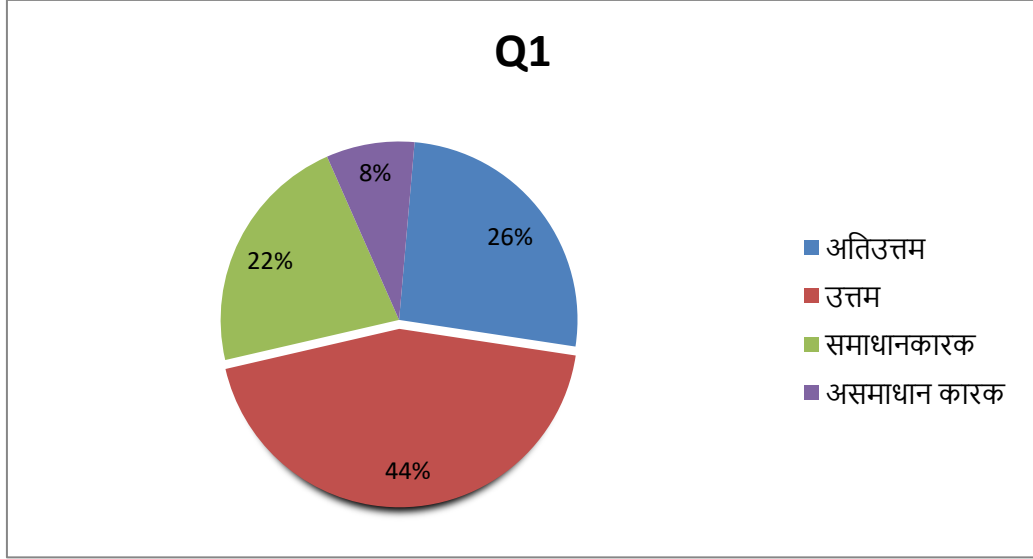

अतिउत्तम	उत्तम	समाधानकारक	असमाधान कारक
Q1	26	44	22	8