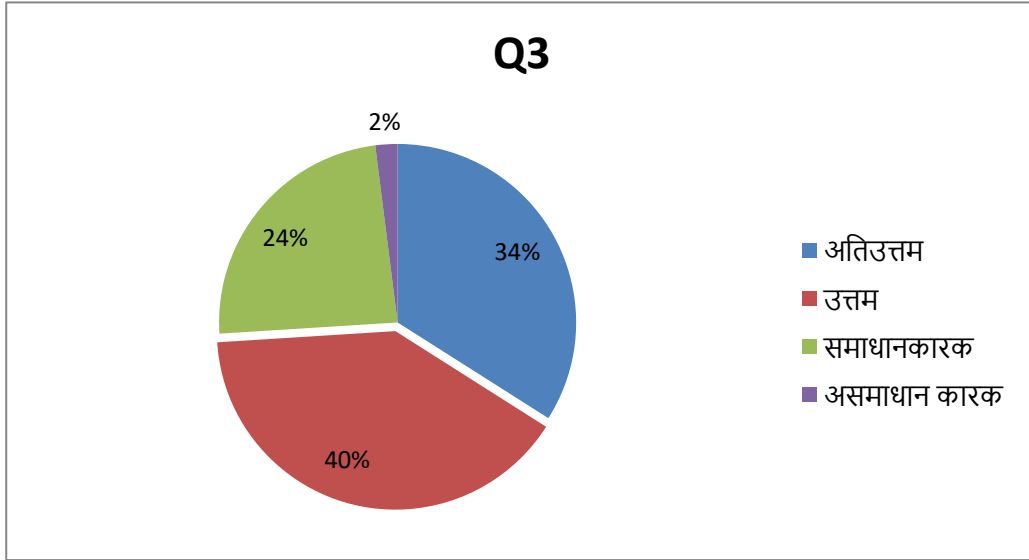

ARTS AND SCIENCE COLLEGE KURHA

STUDENT FEEDBACK 2019-20

	अतिउत्तम	उत्तम	समाधानकारक	असमाधान कारक
Q1	26	44	22	8
Q2	16	31	45	8
Q3	34	40	24	2
Q4	43	40	15	2
Q5	41	36	20	3
Q6	46	25	21	8
Q7	27	37	25	11
Q8	28	44	22	6
Q9	44	37	15	4
Q10	28	41	23	8

	अतिउत्तम	उत्तम	समाधानकारक	असमाधान कारक
Q1	26	44	22	8

	अतिउत्तम	उत्तम	समाधानकारक	असमाधान कारक
Q2	16	31	45	8

	अतिउत्तम	उत्तम	समाधानकारक	असमाधान कारक
Q3	34	40	24	2

	अतिउत्तम	उत्तम	समाधानकारक	असमाधान कारक
Q4	43	40	15	2