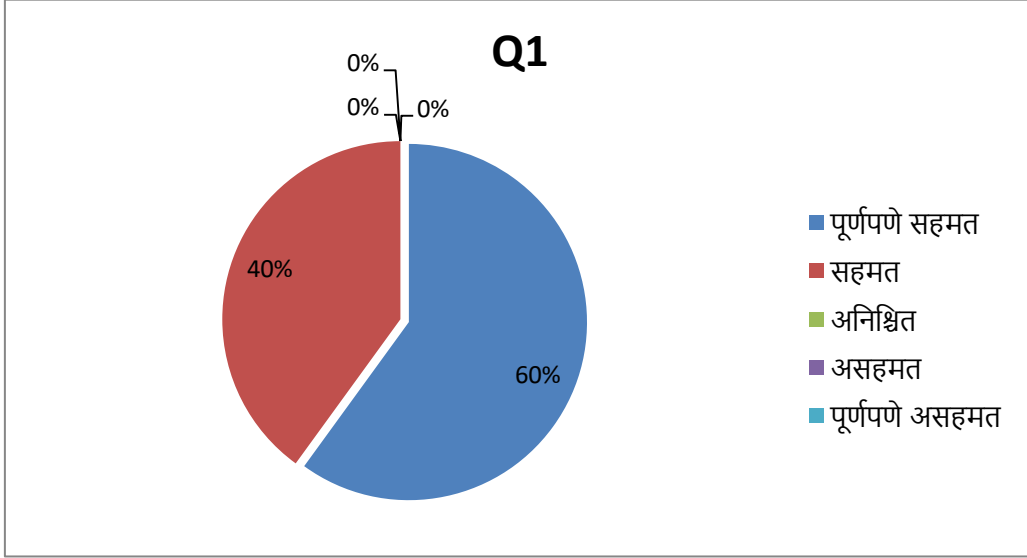

पूर्णपणे सहमत	सहमत	अनिश्चित	असहमत	पूर्णपणे असहमत
Q1	6	4	0	0	0