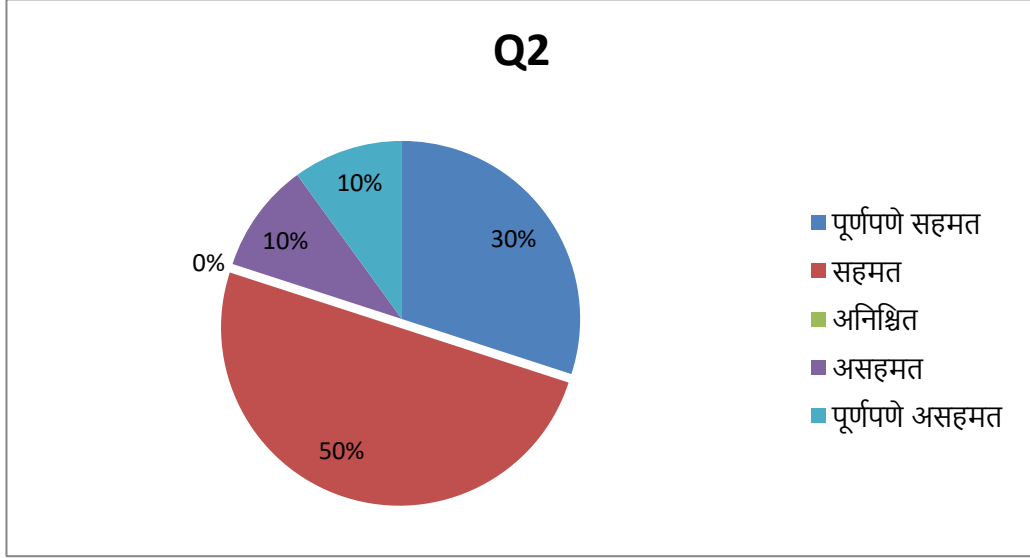

पूर्णपणे सहमत	सहमत	अनिश्चित	असहमत	पूर्णपणे असहमत
Q2	3	5	0	1	1