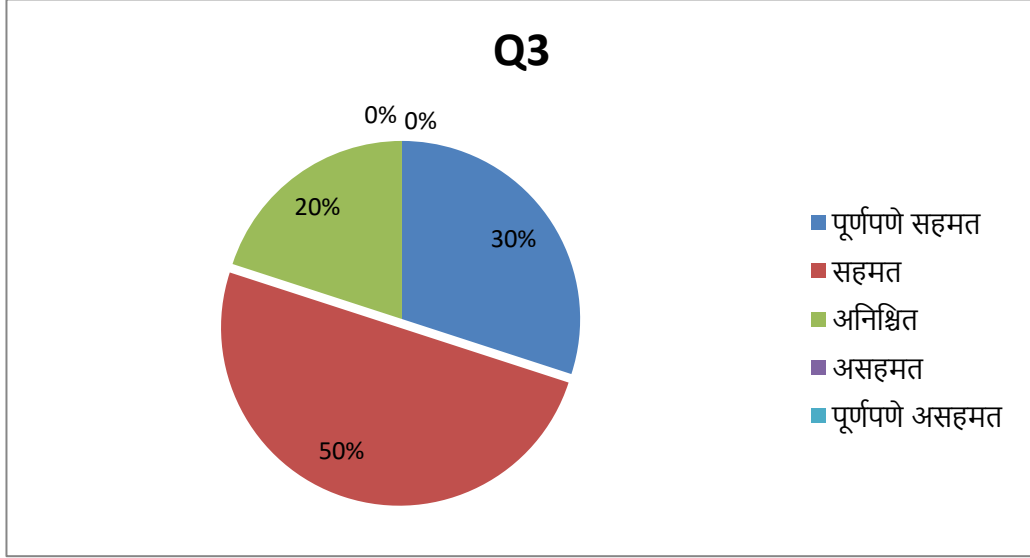

पूर्णपणे सहमत	सहमत	अनिश्चित	असहमत	पूर्णपणे असहमत
Q3	3	5	2	0	0